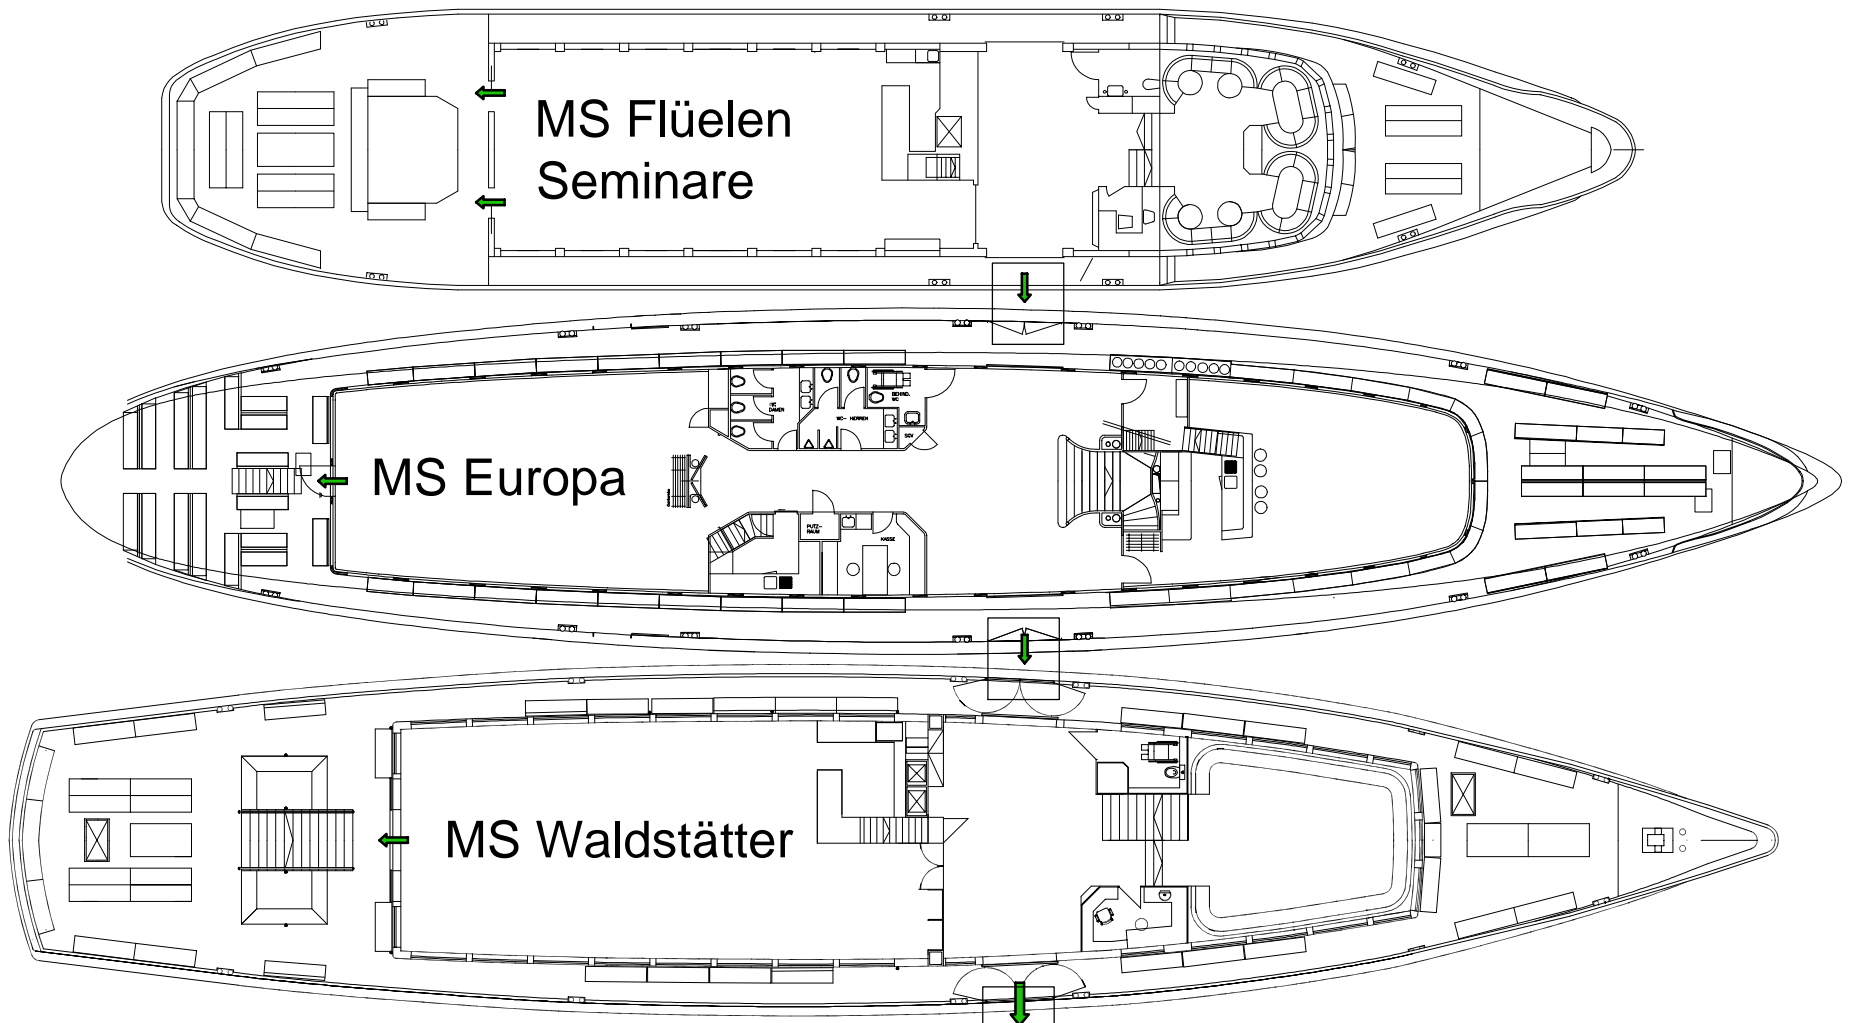

# Whiskyschiff Luzern am Steg 1

30. März bis 1. April 2023

**Öffnungszeiten:**

**Do. 30.03.22**      17.00 - 23.00h  
**Fr. 31.03.22**      17.00 - 23.00h  
**Sa. 01.04.22**      14.00 - 23.00h