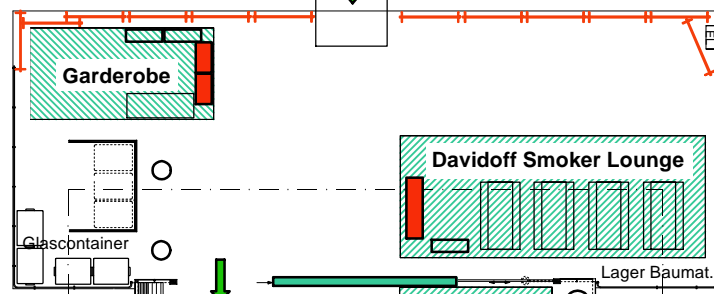

# Whiskyschiff Luzern am Steg 1

30. März bis 1. April 2023

**Öffnungszeiten:**

**Do. 30.03.22**      17.00 - 23.00h  
**Fr. 31.03.22**      17.00 - 23.00h  
**Sa. 01.04.22**      14.00 - 23.00h