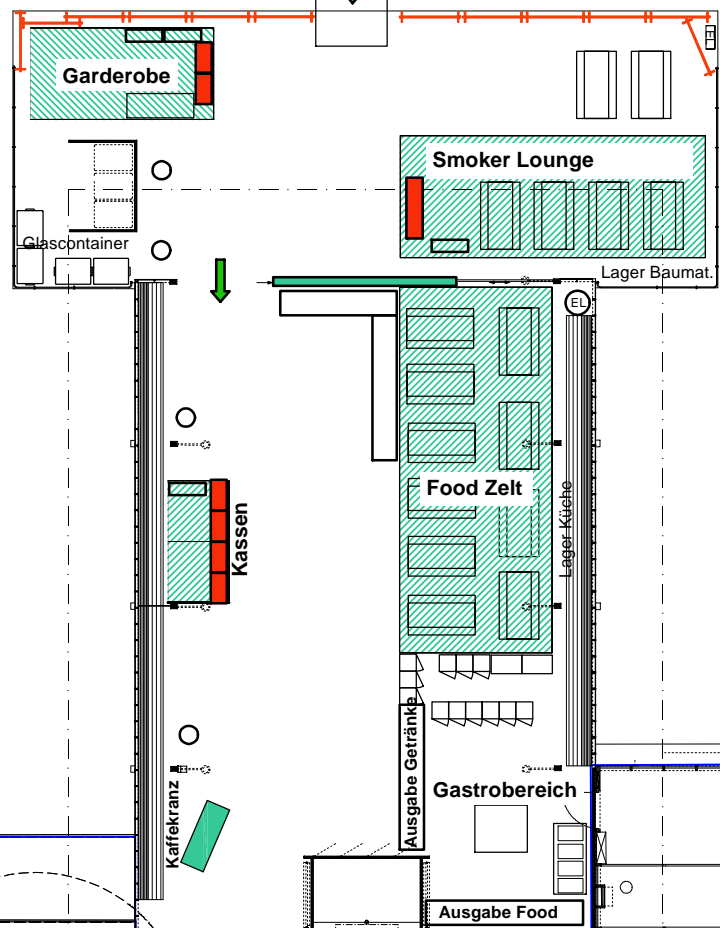

Whiskyschiff Luzern am Steg 1

29. Februar bis 2. März 2024

Öffnungszeiten:

Do. 29.02.24 17.00 - 22.30h
Fr. 01.03.24 16.00 - 22.30h
Sa. 02.03.24 14.00 - 22.30h

← **Seminarschiff am
Schwanenplatz 140 Meter**

Bahnhof 80 Meter
↓