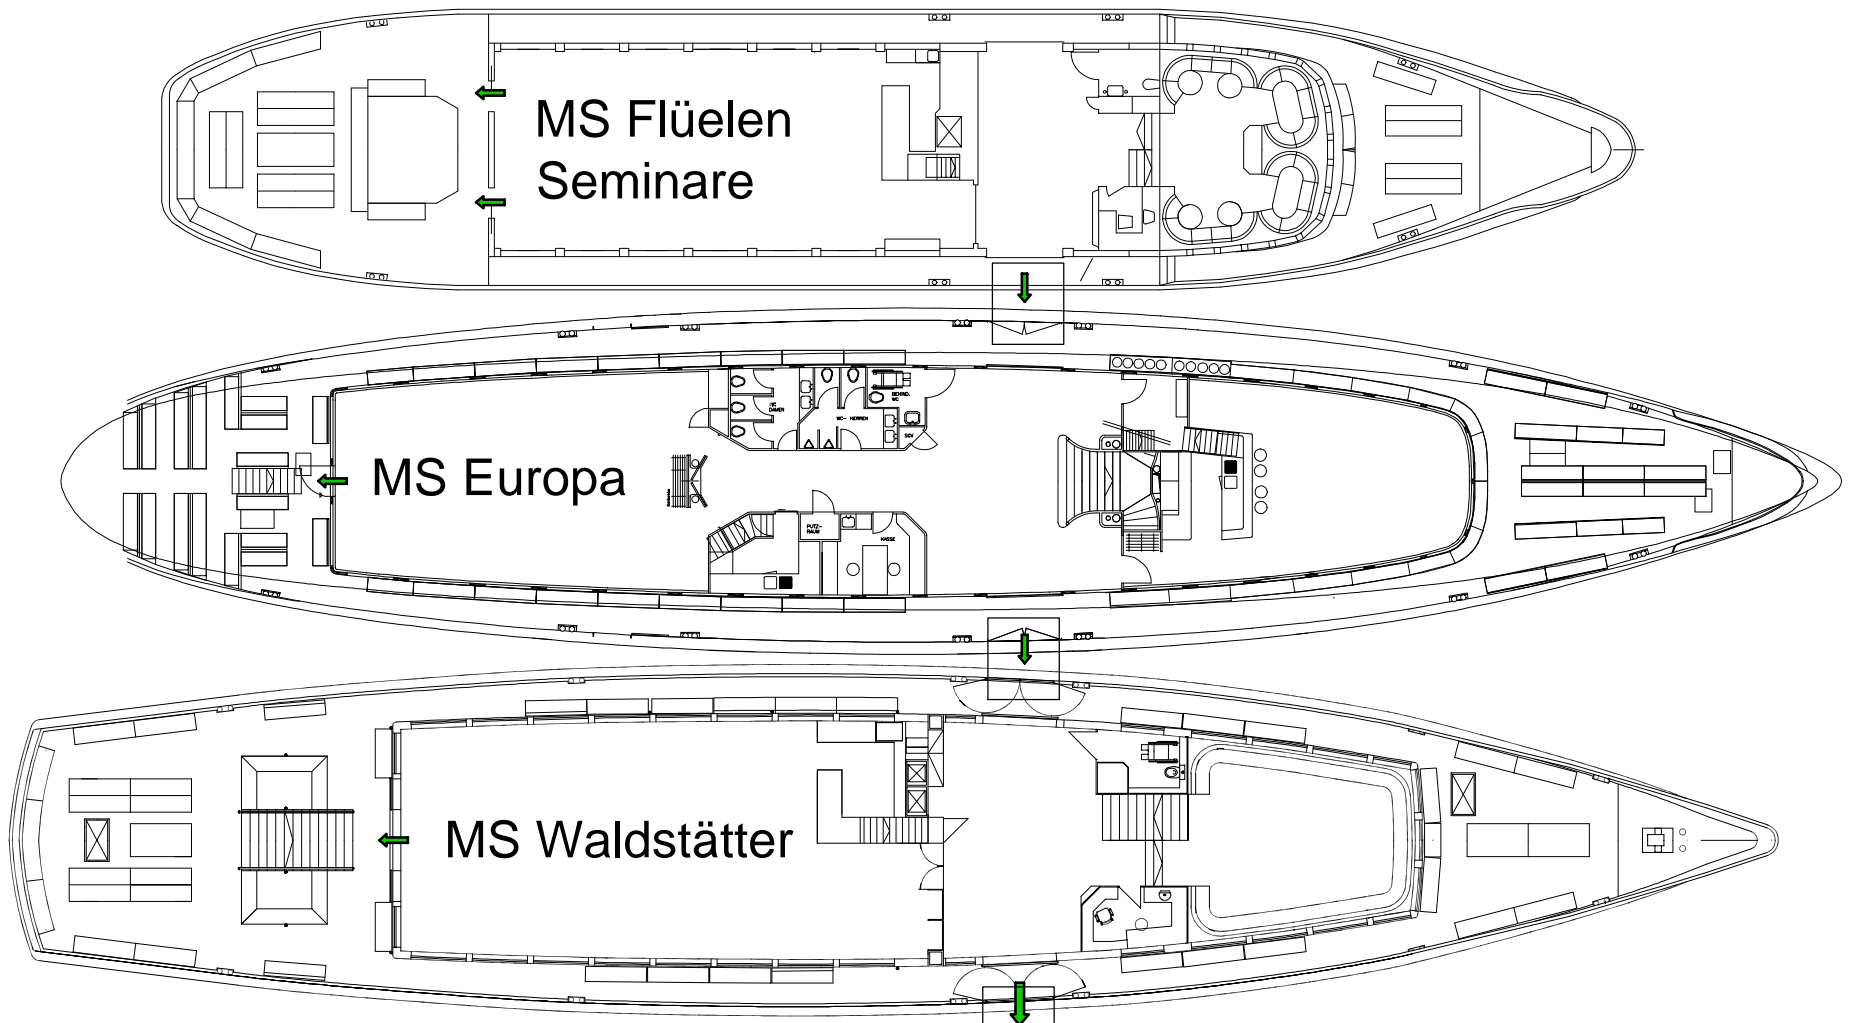

Whiskyschiff Luzern am Steg 1

29. Februar bis 2. März 2024

Öffnungszeiten:

Do. 29.02.24 17.00 - 22.30h
Fr. 01.03.24 16.00 - 22.30h
Sa. 02.03.24 14.00 - 22.30h

← **Seminarschiff am
Schwanenplatz 140 Meter**

Bahnhof 80 Meter
↓