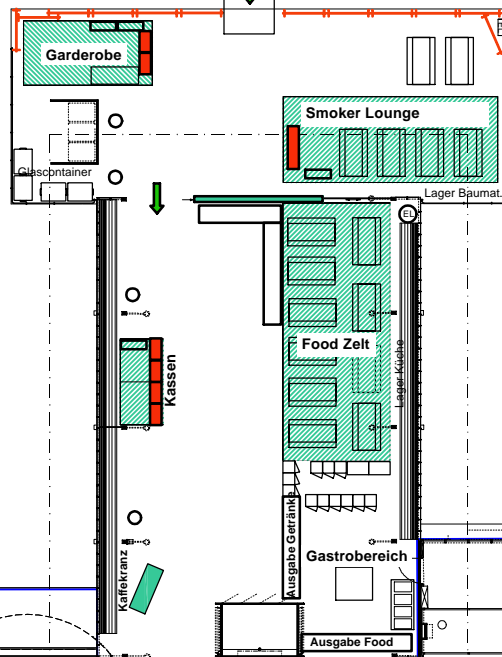

# Whiskyschiff Luzern am Steg 1

29. Februar bis 2. März 2024

**Öffnungszeiten:**

Do. 29.02.24      17.00 - 22.30h  
 Fr. 01.03.24      16.00 - 22.30h  
 Sa. 02.03.24      14.00 - 22.30h

Bahnhof 80 Meter