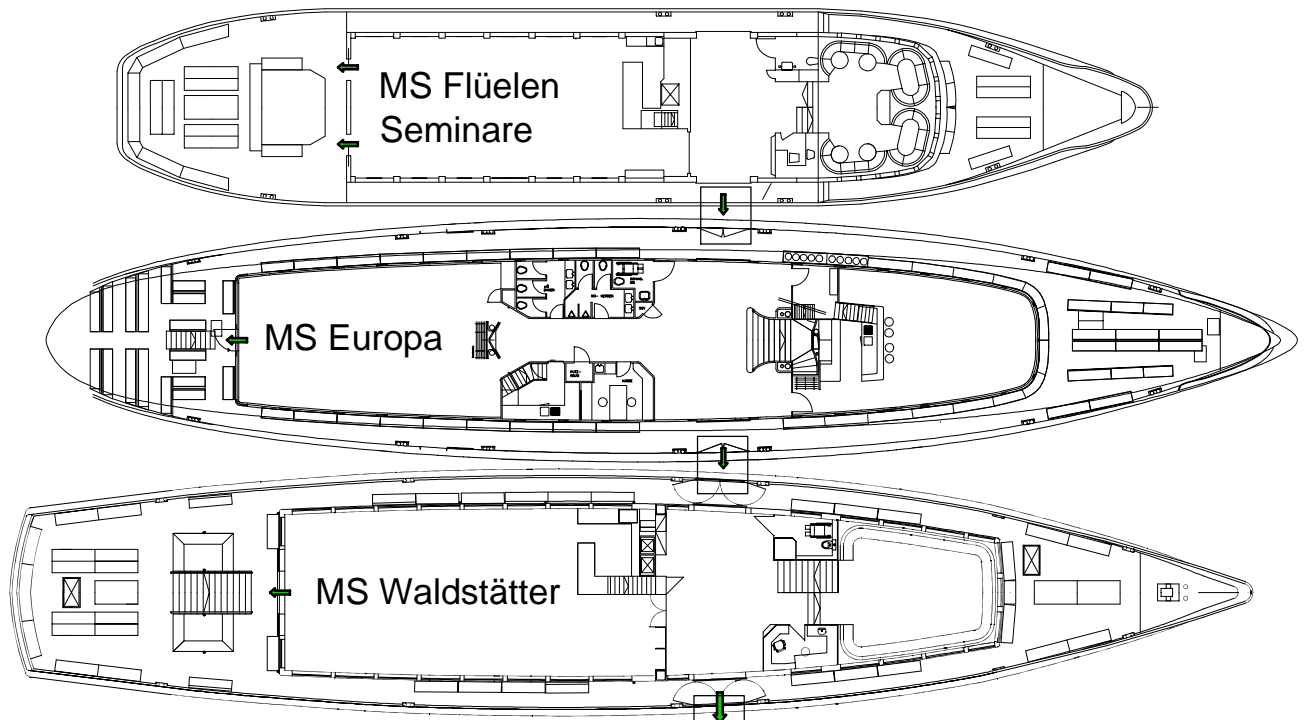

# Whiskyschiff Luzern am Steg 1

29. Februar bis 2. März 2024

**Öffnungszeiten:**

Do. 29.02.24      17.00 - 22.30h  
 Fr. 01.03.24      16.00 - 22.30h  
 Sa. 02.03.24      14.00 - 22.30h

Bahnhof 80 Meter