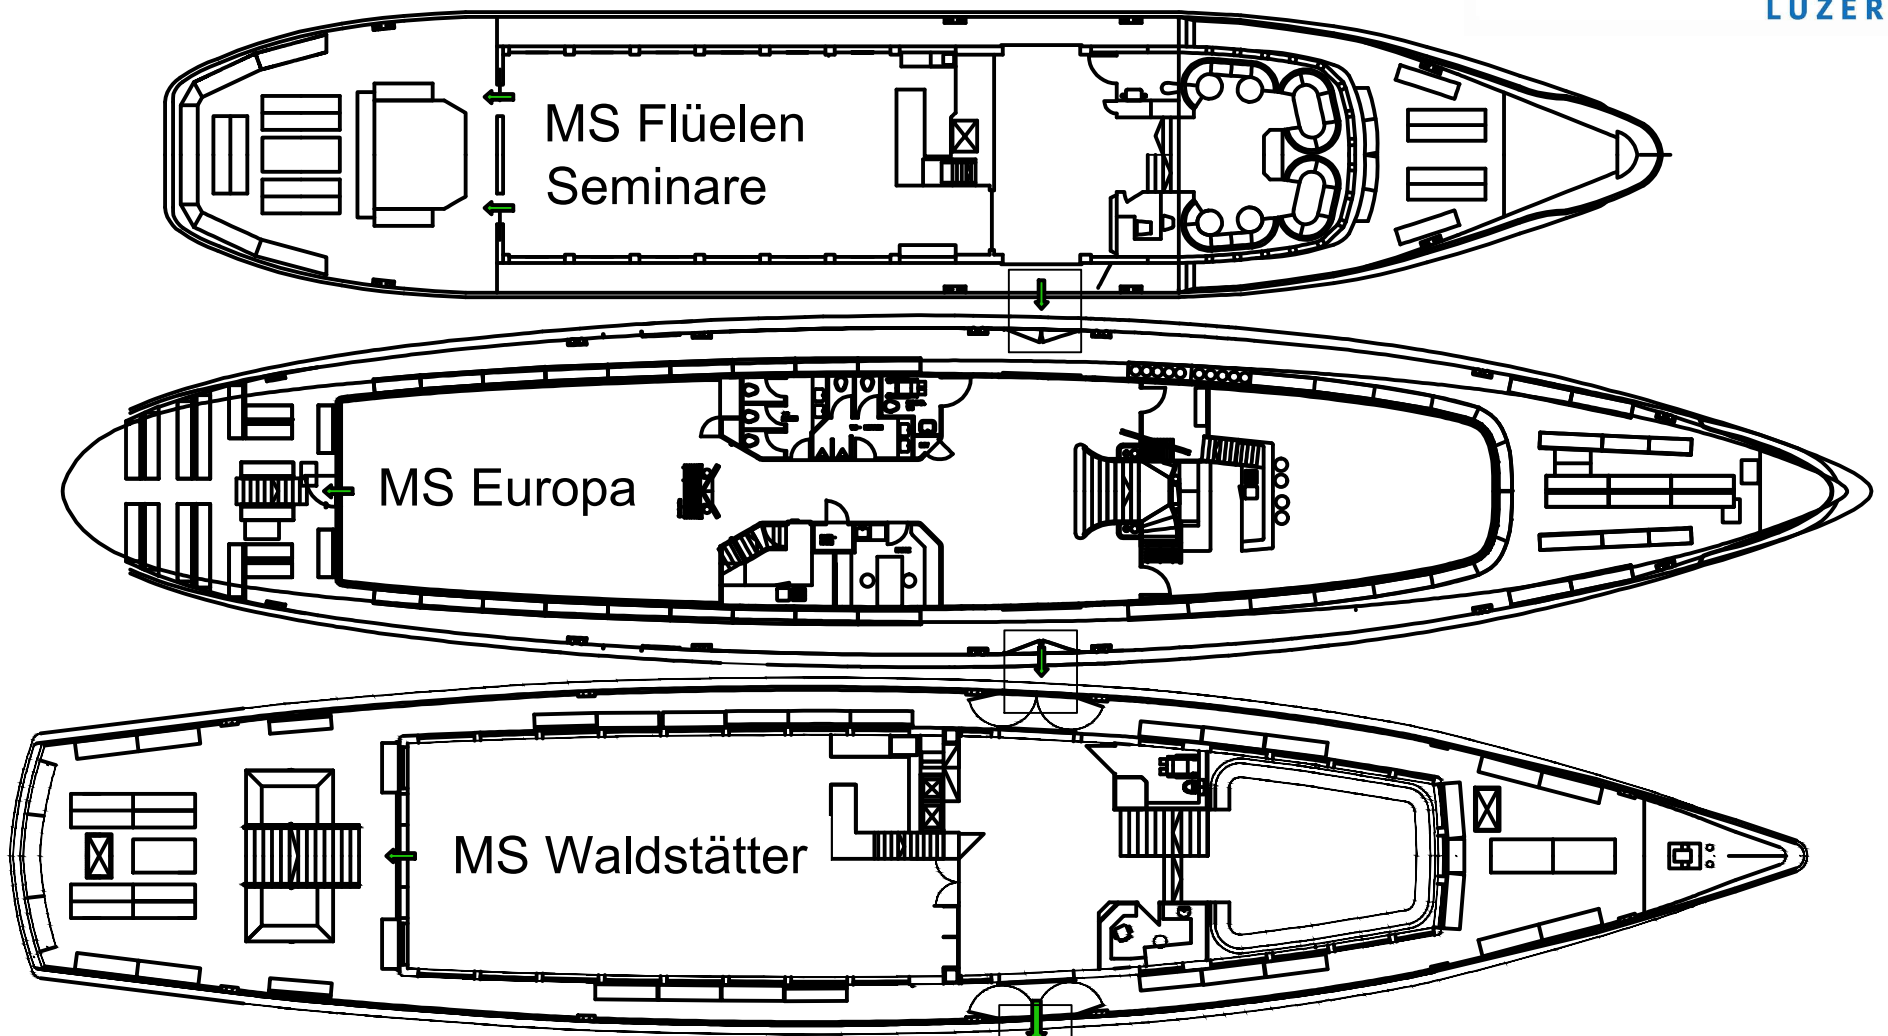

Whiskyschiff Luzern

27. bis 29. März 2025

Öffnungszeiten:

Do. 27.03.25	17.00 - 22.30h
Fr. 28.03.25	16.00 - 22.30h
Sa. 29.03.25	14.00 - 22.30h

Schiffsteg 1 (SGV)

Bahnhof 80 Meter