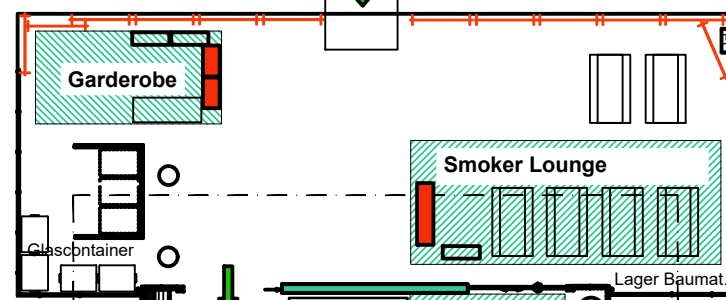

Whiskyschiff Luzern

27. bis 29. März 2025

Öffnungszeiten:

Do. 27.03.25	17.00 - 22.30h
Fr. 28.03.25	16.00 - 22.30h
Sa. 29.03.25	14.00 - 22.30h

Schiffsteg 1 (SGV)

Bahnhof 80 Meter