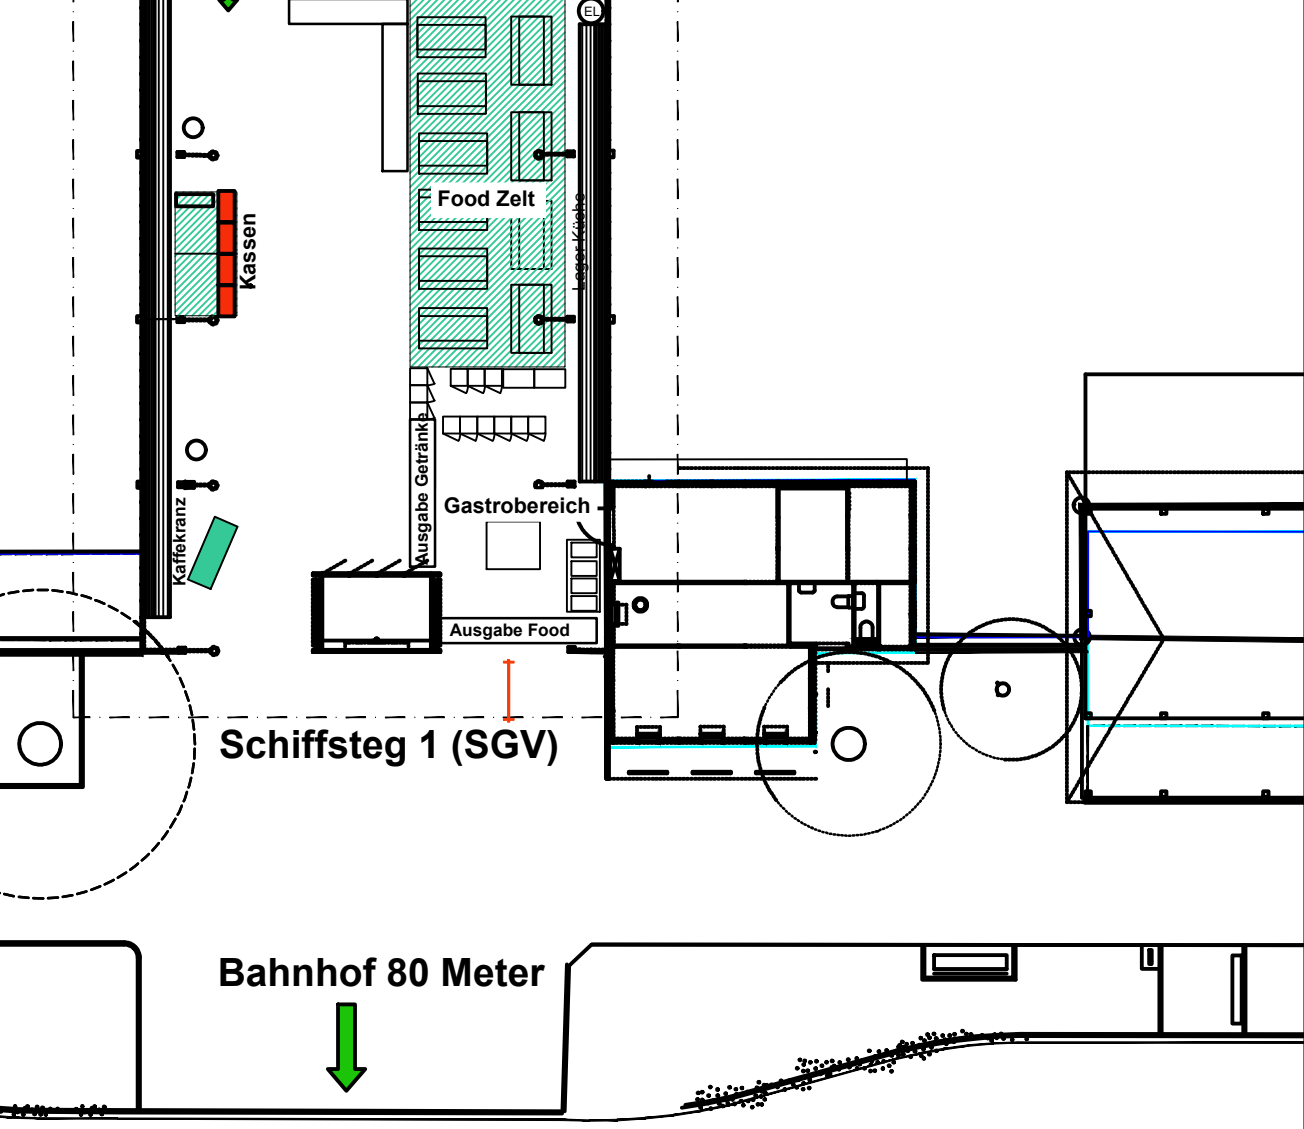

Whiskyschiff Luzern

27. bis 29. März 2025

Öffnungszeiten:

Do. 27.03.25	17.00 - 22.30h
Fr. 28.03.25	16.00 - 22.30h
Sa. 29.03.25	14.00 - 22.30h

Schiffsteg 1 (SGV)

Bahnhof 80 Meter